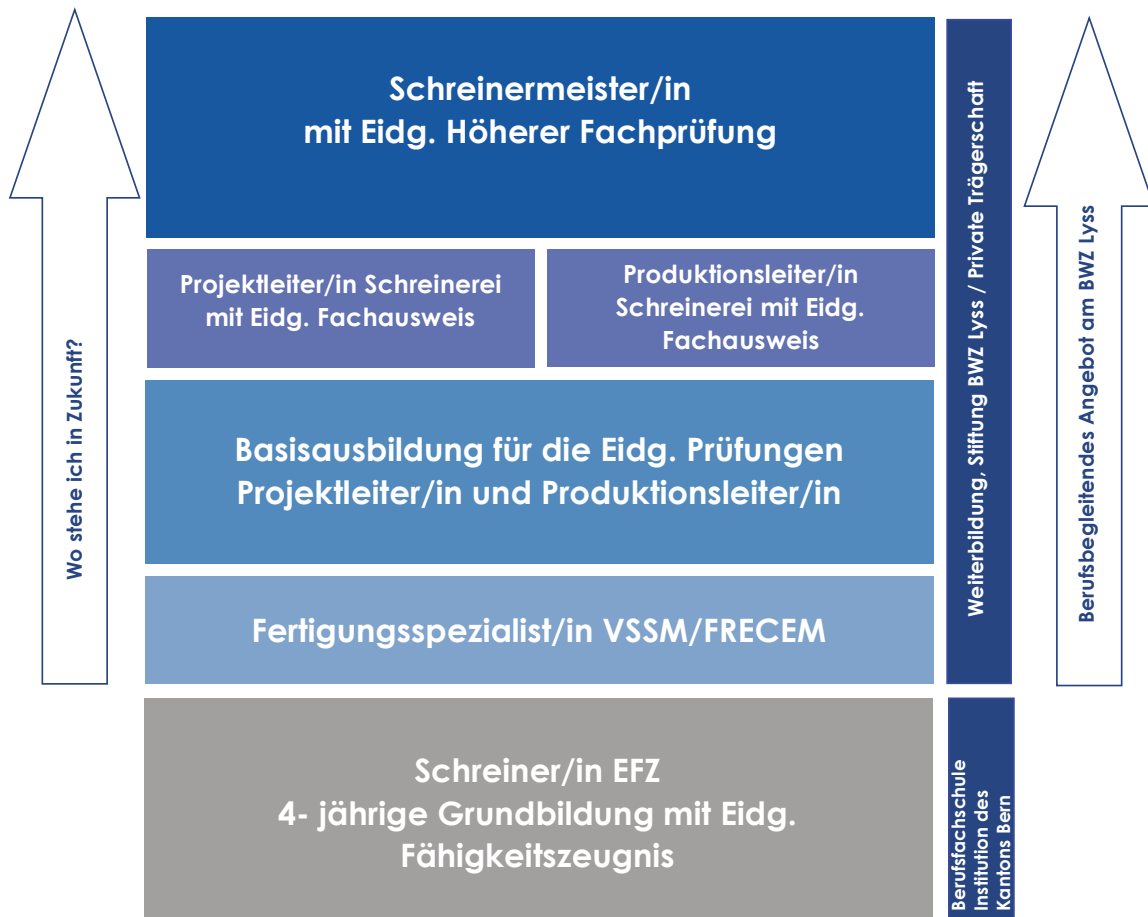

Das Berufs- und Weiterbildungszentrum Lyss unterstützt die Entwicklung neuer Kapitel.

Stiftung BWZ Lyss | Bärenstrasse 29 | 3250 Lyss
Tel. 032 387 89 79 | Fax 032 387 89 75 | weiterbildung@bwzlyss.ch | www.bwzlyss.ch
Qualitäts-Zertifikate ISO 9001:2015 / ISO 29990:2010

Höhere Berufsbildung Schreiner

Das Bildungssystem VSSM/FRECEM im Kanton Bern

Die berufsbegleitende Weiterbildung ermöglicht den Praxistransfer zum Betrieb.