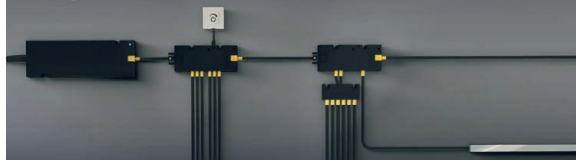

Das LED-Lichtsystem für Möbel und Raum.

Versorgen. Schalten. Vernetzen. Beleuchten.

Häfele Schweiz AG | Dammstrasse 29 | CH-8280 Kreuzlingen
Phone: +41 (0)71 686 82 00
E-Mail: info@haefele.ch

Häfele Suisse SA | Route de Prilly 21 | 1023 Crissier
Phone: +41 (0)21 632 81 81
E-Mail: vente@haefele.ch

www.haefele.ch