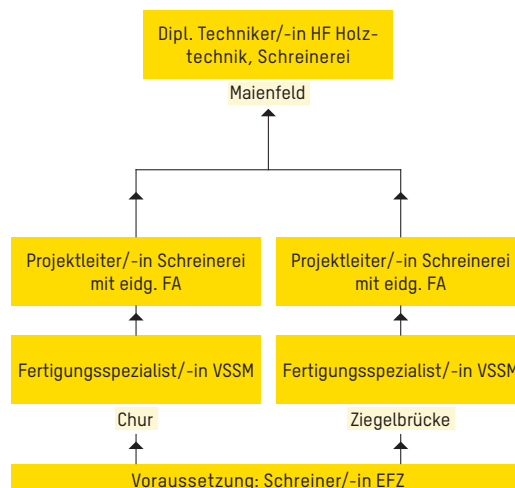

Die ibW Höhere Fachschule Südostschweiz unterstützt die Entwicklung neuer Kapitel.

# WEITERBILDEN

Höhere Fachschule  
Südostschweiz

www.ibw.ch

Die ibW Höhere Fachschule Südostschweiz führt seit über 25 Jahren Weiterbildungsangebote im Bereich Schreinerei durch. Von Stufe Fertigungsspezialist/-in VSSM bis dipl. Techniker/-in HF Holztechnik, Schreinerei bieten wir die gesamte Kaderausbildung an. Profitieren Sie vom grossen Know-how unserer Dozierenden aus der Praxis.

Herzstück unserer Schreinereiausbildungen ist das Technologiezentrum am Standort Maienfeld, in welchem wir verschiedenste Ausbildungsteile und Fachkurse durchführen. Nutzen Sie während Ihrer Weiterbildung die neusten Technologien im modernsten Kurszentrum der Schweiz.