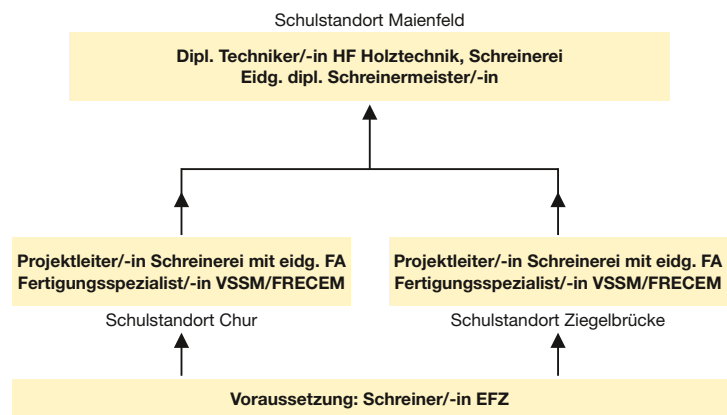

Das Ausbildungssystem in den diversen ibW-Standorten

Für weitere Informationen zu unseren Angeboten besuchen Sie uns unter www.ibw.ch oder kontaktieren Sie uns für ein kostenloses Beratungsgespräch unter 081 403 33 33.

ibW Höhere Fachschule Südostschweiz
Gürtelstrasse 48, 7001 Chur
Telefon 081 403 33 33, info@ibw.ch, www.ibw.ch